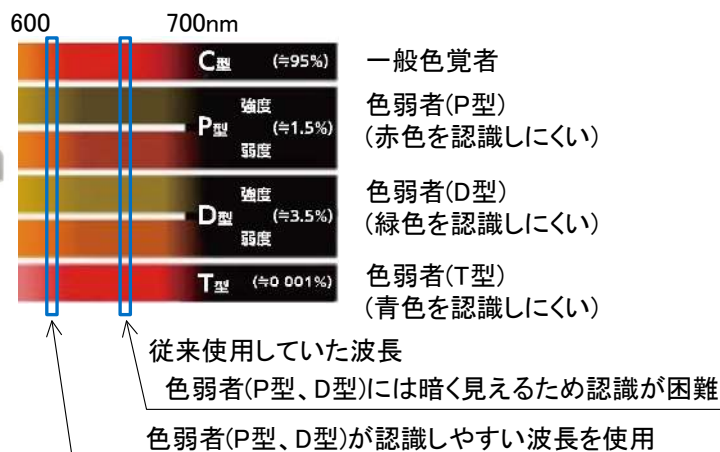

踏切警報灯(両面形) ecoK

SD43842-01
SD43846-01

特長

踏切警報灯(両面形) ecoK は色覚の個人差を問わず、より多くの人に見やすいカラーユニバーサルデザインに配慮して作られています、NPO法人カラーユニバーサルデザイン機構により認証されています。

- ◆従来の踏切警報灯と比較し、色弱者(P型、D型)の方が認識しやすい波長成分のLEDを使用して、色弱者(P型、D型)の方にも優しい警報灯にしました。
- ◆従来の踏切警報灯を交換するだけで両面化が実現でき、導入コストを大幅に削減することができます。
- ◆従来の踏切警報灯を2台使用した場合より低消費電流となり、踏切の電源の負荷を軽減できます。
- ◆設置状態のまま電圧測定が行え、メンテナンス性が向上します。

【裏面も同様です】

【一般色覚者、色弱者の赤色の見え方】

定格および性能

定格電圧	DC24V	AC110V
消費電流	500±100mA(定格電圧時)	160±30mA(定格電圧時)
周囲温度	-20°C ~ +60°C	
振動	9.81m/s ² 以下 (10~500Hz)	
見通距離	灯器の中心線上 100m	
寸法 W×H×D	360×269×160 mm (突起部は含まず)	
質量	3.0kg (本体のみ)	
品番	SD43842-01	SD43846-01