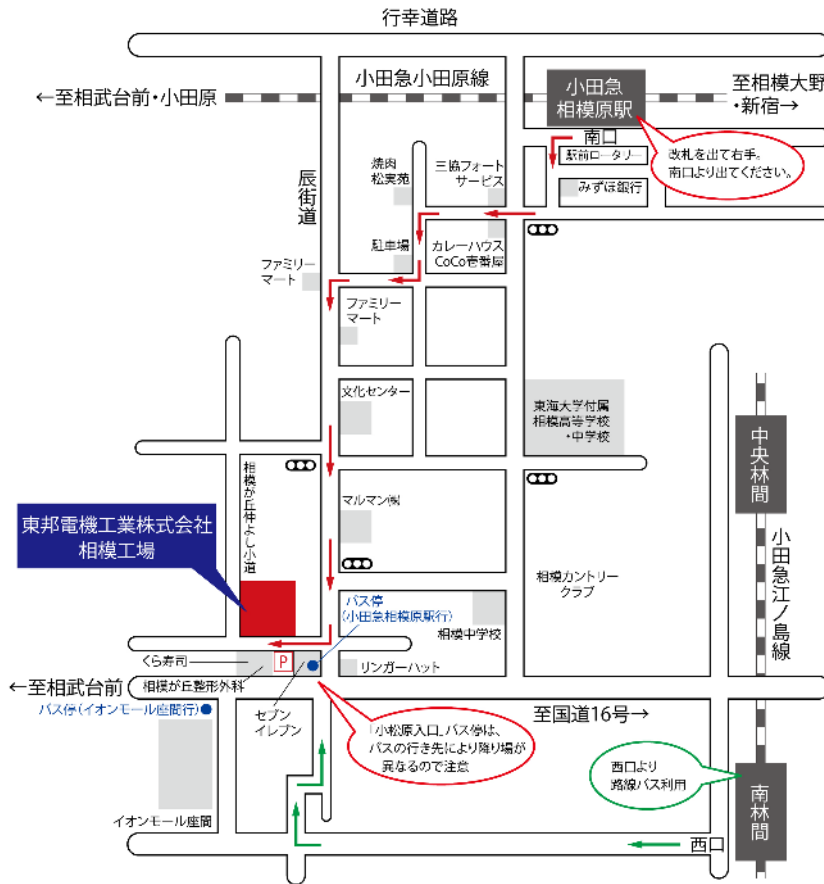

東邦電機工業株式会社 相模工場 案内図

相模工場

TEL 046-251-1313 (代)
 FAX 046-251-1383
 〒252-0001
 神奈川県座間市相模が丘4-62-26
 ■徒歩：小田急相模原駅より約20分
 ■バス利用：各駅より約15分

◇小田急相模原駅を利用の場合
 路線バス（神奈川中央交通）をご利用ください。
 ・行き先/南林間駅行（小02系統）
 ・乗り場/小田急相模原駅北口
 ・降車停留所/小松原入口
 ・運賃/
 片道大人 現金200円 IC199円

◇南林間駅を利用の場合
 路線バス（神奈川中央交通）をご利用ください。
 ・行き先/イオンモール座間行（林03系統）、または小田急相模原駅行（小02系統）
 ・乗り場/南林間駅西口
 ・降車停留所/小松原入口
 ・運賃/
 片道大人 現金220円 IC220円