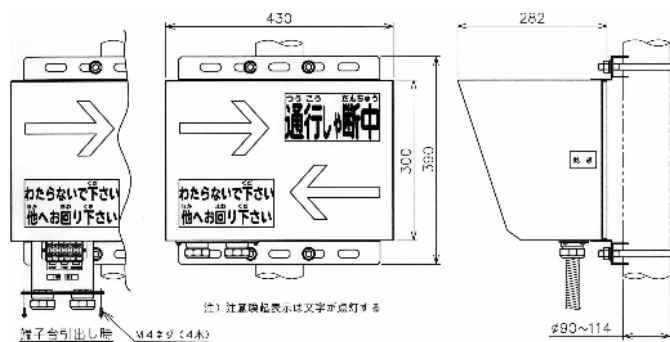

# 列車進行方向指示器(LED形) 注意喚起表示付 SD502416-01

## 特長

- ◆ 踏切に設置し列車の進行方向を表示します。
- ◆ 障害時には注意喚起内容を表示します。
- ◆ メンテナンスコストを削減できるLEDを使用しています。
- ◆ 耐食性に優れ、長寿命なステンレス筐体を使用しています。

【外観図】

【結線図】

## 定格および性能

定格電圧	DC24V
消費電流	矢印(片側): 250mA 以下 注意喚起表示: 700mA 以下 (定格電圧時)
寸法 W×H×D	430×300×282mm(突起部は含まず)
質量	8.5kg 以下
品番	SD502416-01