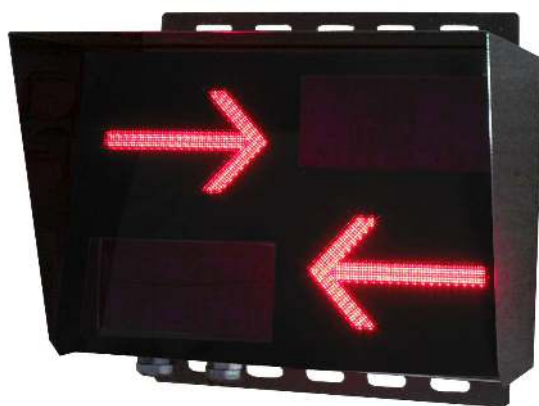

# 列車進行方向指示器(LED形) 注意喚起表示付 SD502416-01

## 特長

- ◆ 踏切に設置し列車の進行方向を表示します。
- ◆ 障害時には注意喚起内容を表示します。
- ◆ メンテナンスコストを削減できるLEDを使用しています。
- ◆ 耐食性に優れ、長寿命なステンレス筐体を使用しています。

【外観図】

【結線図】

## 定格および性能

定格電圧	DC24V
消費電流	矢印(片側): 250mA 以下 注意喚起表示: 700mA 以下 (定格電圧時)
寸法 W×H×D	430×300×282mm(突起部は含まず)
質量	8.5kg 以下
品番	SD502416-01