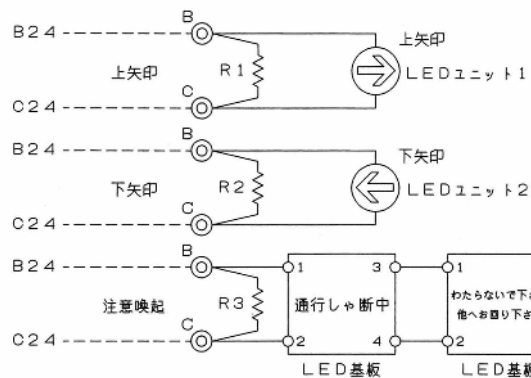

# 列車進行方向指示器(LED形) 注意喚起表示付 SD502416-01

## 特長

- ◆ 踏切に設置し列車の進行方向を表示します。
- ◆ 障害時には注意喚起内容を表示します。
- ◆ メンテナンスコストを削減できるLEDを使用しています。
- ◆ 耐食性に優れ、長寿命なステンレス筐体を使用しています。

【外観図】

【結線図】

## 定格および性能

定格電圧	DC24V
消費電流	矢印(片側): 250mA 以下 注意喚起表示: 700mA 以下 (定格電圧時)
寸法 W×H×D	430×300×282mm(突起部は含まず)
質量	8.5kg 以下
品番	SD502416-01