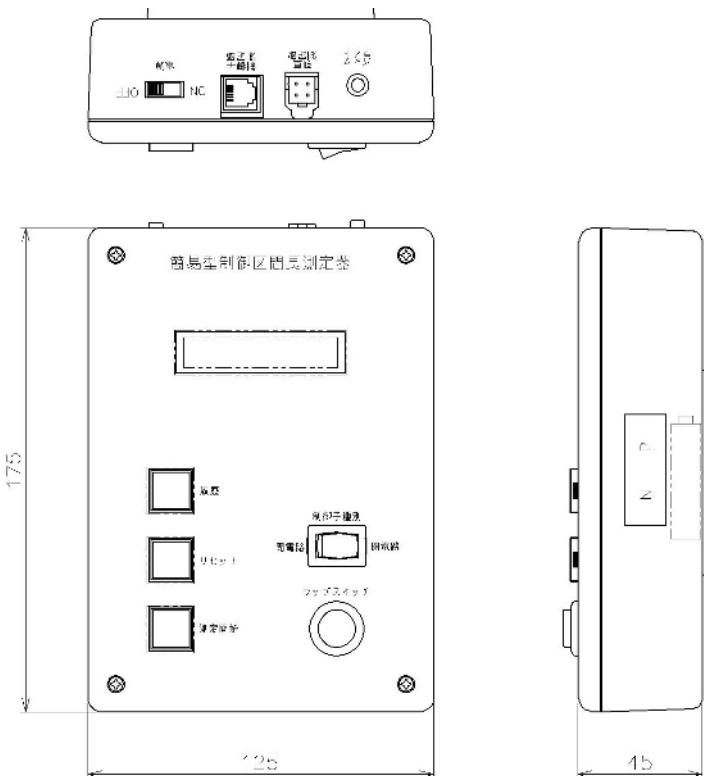

# 簡易形踏切制御区間長測定器

SD4362-01

**特長**

- ◆ 踏切制御子の制御区間長を測定します。
- ◆ LEDの点灯状態で、制御子の動作を取得する制御子測定部、列車の通過を目視で入力する列車測定部により、軌道を短絡することなく制御区間長を測定できます。
- ◆ 列車の速度、加速度、両数も測定できます。

**NEW**

【外観図】

定格および性能	
定格電圧	DC6V(単3アルカリ乾電池×4本)
消費電力	150mA
寸法 W×H×D	125×175×45mm
質量	0.6kg
連続動作時間	8時間(新品アルカリ乾電池使用、液晶バックライト消灯時)
付属品	制御子測定部(3m)、列車測定部(2m)、単3アルカリ乾電池(4本)
品番	SD4362-01