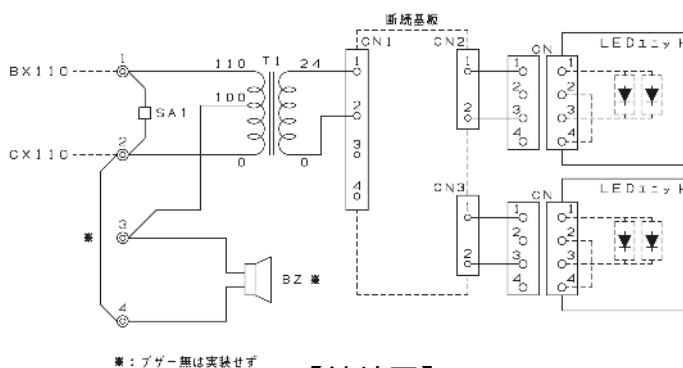

列車非常停止警報機(LED形) SD4295-01

特長

- ◆ 駅構内等に設置し、列車を緊急停止させる場合に、LED表示やブザーで乗務員へ知らせます。
- ◆ 設置場所に合わせ、左・右・下の背板を取り外すことができます。
- ◆ メンテナンスコストを削減できるLEDを使用しています。
- ◆ 耐食性に優れ、長寿命なステンレス筐体を使用しています。

【ブザー有】

【結線図】

【背板取外詳細図】

【外観図】

定格および性能

種類	装柱形		懸垂形	
	有	無	有	無
ブザー				
定格電圧	AC110.0V			
消費電流	500mA以下	170mA以下	500mA以下	170mA以下
寸法 W×H×D	566×566×295 mm			
質量	14.0kg以下 (支え金具、受台、Uボルトは除く)			
品番	SD4295-01	SD42952-01	SD42951-01	SD42953-01

・消費電流は定格電圧時の値です。