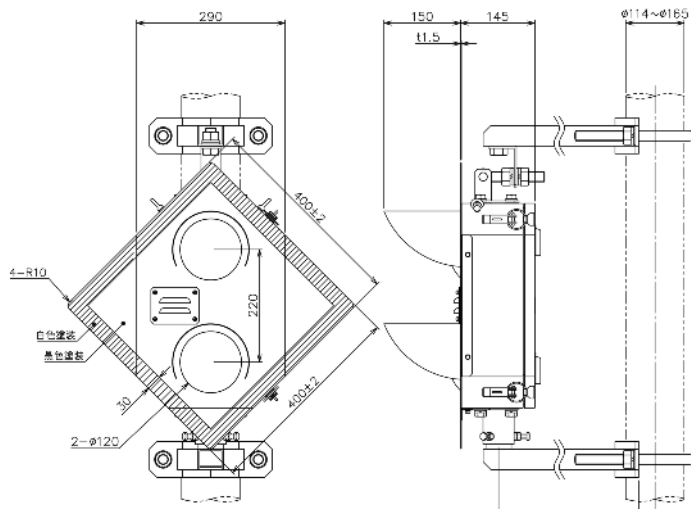

列車非常停止警報機(LED形) SD4295-01

特長

- ◆ 駅構内等に設置し、列車を緊急停止させる場合に、LED表示やブザーで乗務員へ知らせます。
- ◆ 設置場所に合わせ、左・右・下の背板を取り外すことができます。
- ◆ メンテナンスコストを削減できるLEDを使用しています。
- ◆ 耐食性に優れ、長寿命なステンレス筐体を使用しています。

【ブザー有】

【結線図】

【背板取外詳細図】

【外観図】

定格および性能

種類	装柱形		懸垂形	
	有	無	有	無
ブザー				
定格電圧	AC110.0V			
消費電流	500mA以下	170mA以下	500mA以下	170mA以下
寸法 W×H×D	566×566×295 mm			
質量	14.0kg以下 (支え金具、受台、Uボルトは除く)			
品番	SD4295-01	SD42952-01	SD42951-01	SD42953-01

・消費電流は定格電圧時の値です。