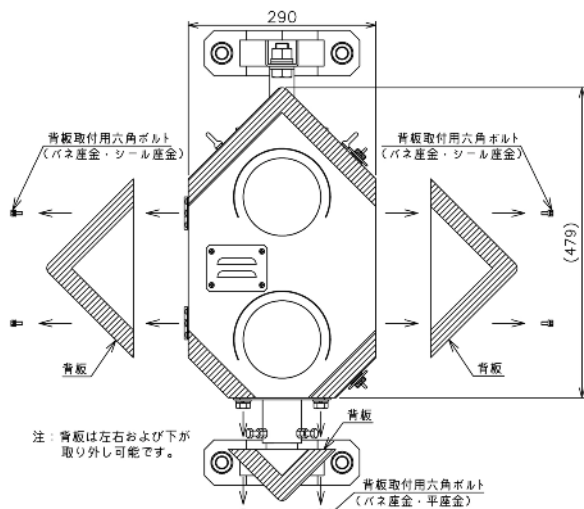

列車非常停止警報機(LED形) SD4295-01

特長

- ◆ 駅構内等に設置し、列車を緊急停止させる場合に、LED表示やブザーで乗務員へ知らせます。
- ◆ 設置場所に合わせ、左・右・下の背板を取り外すことができます。
- ◆ メンテナンスコストを削減できるLEDを使用しています。
- ◆ 耐食性に優れ、長寿命なステンレス筐体を使用しています。

【ブザー有】

【結線図】

【背板取外詳細図】

【外観図】

定格および性能

種類	装柱形		懸垂形	
	有	無	有	無
ブザー				
定格電圧	AC110.0V			
消費電流	500mA以下	170mA以下	500mA以下	170mA以下
寸法 W×H×D	566×566×295 mm			
質量	14.0kg以下 (支え金具、受台、Uボルトは除く)			
品番	SD4295-01	SD42952-01	SD42951-01	SD42953-01

・消費電流は定格電圧時の値です。