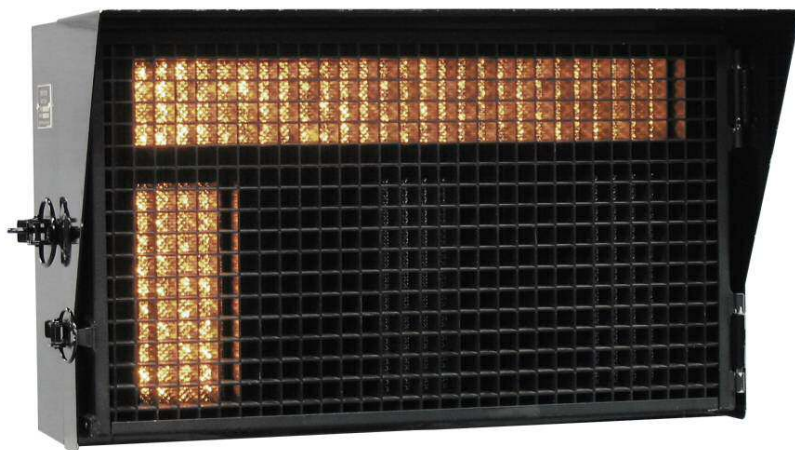

特長

- ◆ 進路開通状態を表示します。
- ◆ メンテナンスコストを削減できるLEDを使用しています。
- ◆ 耐食性に優れ、長寿命なステンレス筐体を使用しています。

【外観図】

定格および性能

種 類	LED形(電球色)	LED形(橙黄色)
定 格 電 圧	AC60V	AC100V
消 費 電 流	450mA 以下(定格電圧時)	200mA 以下(定格電圧時)
寸 法 W×H×D	500×300×260mm	
質 量	17.5kg	
品 番	SD18299A-01	SD1829A-01