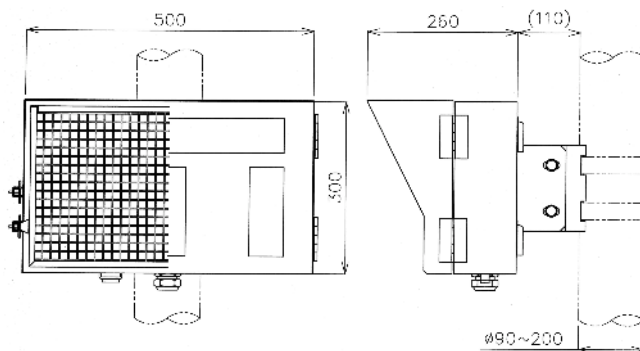

特長

- ◆ 進路開通状態を表示します。
- ◆ メンテナンスコストを削減できるLEDを使用しています。
- ◆ 耐食性に優れ、長寿命なステンレス筐体を使用しています。

【外観図】

定格および性能

種 類	LED形(電球色)	LED形(橙黄色)
定 格 電 圧	AC60V	AC100V
消 費 電 流	450mA 以下(定格電圧時)	200mA 以下(定格電圧時)
寸 法 W×H×D	500×300×260mm	
質 量	17.5kg	
品 番	SD18299A-01	SD1829A-01