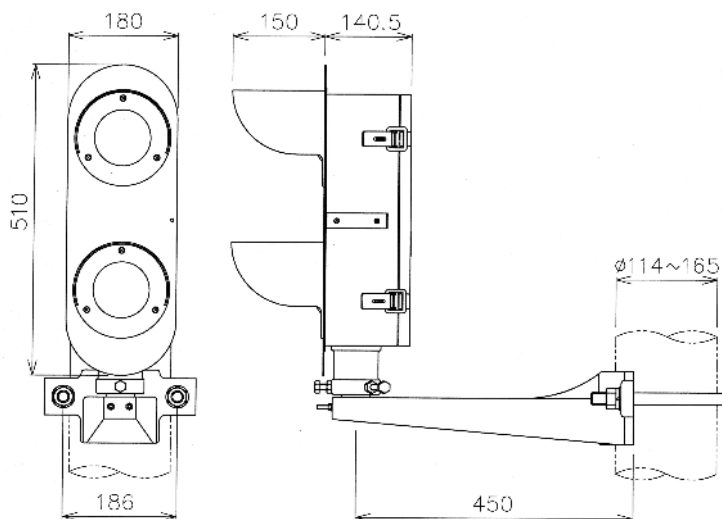

# 手信号代用器(LED形)

SD1060U-01

**特長**

- ◆ 場内・出発信号機で、手信号現示が困難な場所に設置して、手信号の代用として使用します。
- ◆ メンテナンスコストを削減できるLEDを使用しています。
- ◆ 耐食性に優れ、長寿命なステンレス筐体を使用しています。

【外観図】

※写真はデモ用です(実際は両点灯することはありません)

**定格および性能**

定 格 電 圧	DC24V
消 費 電 流	400mA 以下(定格電圧時)
寸 法 W×H×D	180×510×290.5mm
質 量	7.5kg
品 番	SD1060U-01