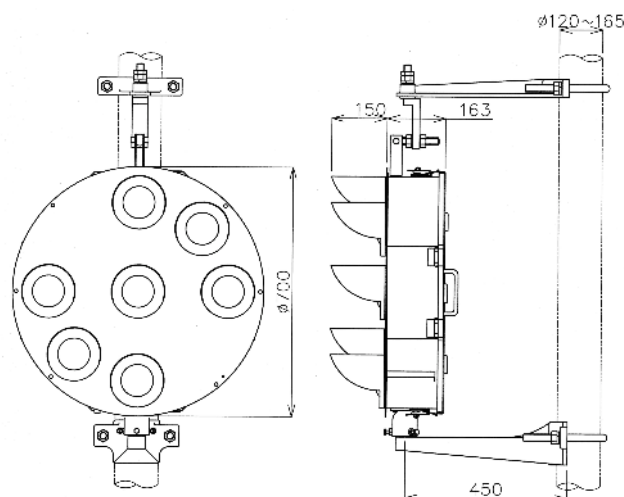

# 地上中継信号機(LED形) SD1056※-01 SD1839※-01

**特長**

- ◆ 場内信号機・出発信号機および閉塞信号機に從属し、その外方で主体となる信号機の信号現示を中継します。
- ◆ メンテナンスコストを削減できるLEDを使用しています。
- ◆ 耐食性に優れ、長寿命なステンレス筐体を使用しています。
- ◆ LEDユニットの交換が容易です。

【外観図】

定格および性能

種類	LED形		LED30形	LED60C形	LED形
	普通(A6レンズ)	融雪(A6レンズ)			
定格電圧	AC60V		AC30V	AC60V	AC20V
消費電流	520mA以下 <sup>(注1)</sup>		700mA以下	300mA以下	820mA以下 <sup>(注2、※1)</sup>
寸法 W×H×D	700×700×313mm				700×700×273mm
質量	25.0kg				24.0kg
品番	SD10562-01	SD10562Y-01	SD18393-01	SD18395-01	SD105610-01