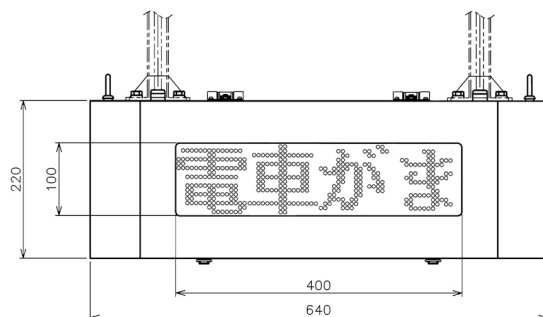

列車接近掲示器(LED スクロール形) SD6200※-01

特長

- ◆ 駅のホームに設置して乗客に列車の接近を知らせます。
- ◆ メンテナンスコストを削減できるLEDを使用しています。
- ◆ ご指定のメッセージにて製作いたします。
- ◆ メロディ付も用意しております。

【外観図】

定格および性能

定格電圧	電源 AC110V
消費電流	電源 1.5A 以下(定格電圧時)
寸法 W×H×D	640×220×230 mm
質量	15.0kg (注1)
品番	SD6200※-01