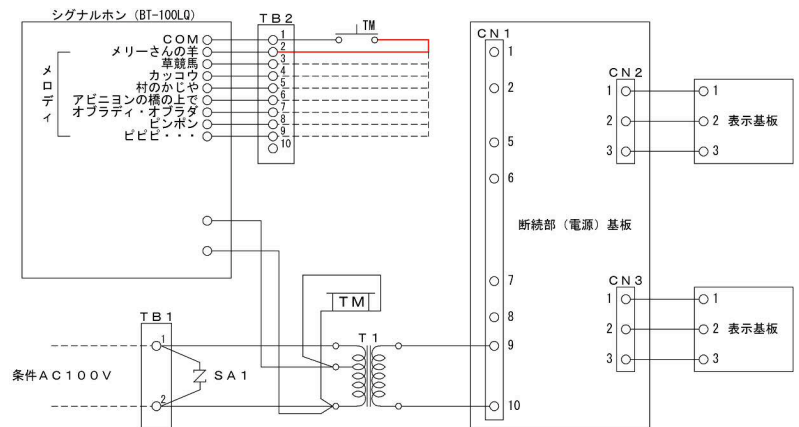

# 列車接近揭示器(LED形)【メッセージ点滅タイプ】SD6125B-01

## 特長

- ◆ 駅のホームに設置して乗客に列車の接近を知らせます。
- ◆ メンテナンスコストを削減できるLEDを使用しています。
- ◆ 「列車が」(または「電車が」と「きます」を交互に表示します。
- ◆ 表示とともにメロディーが流れます。
- ◆ メロディーは8種類から選択できます。

【外観図】

【結線図】

## 定格および性能

定格電圧	AC100V
消費電流	0.6A以下(定格電圧時)
表示文字	「列車が」(または「電車が」と「きます」を50回/分で交互に表示
表示文字切換	表示基板実装のスイッチにより切換(製品出荷時は「列車が」に設定)
メロディー数	8種類(内部の配線(図の赤線箇所)を変えることでメロディーの変更可能)
寸法 W×H×D	500×200×230mm(本体のみの寸法、取付金具は除く)
質量	12.0kg以下(本体のみの質量、取付金具は除く)
品番	SD6125B-01