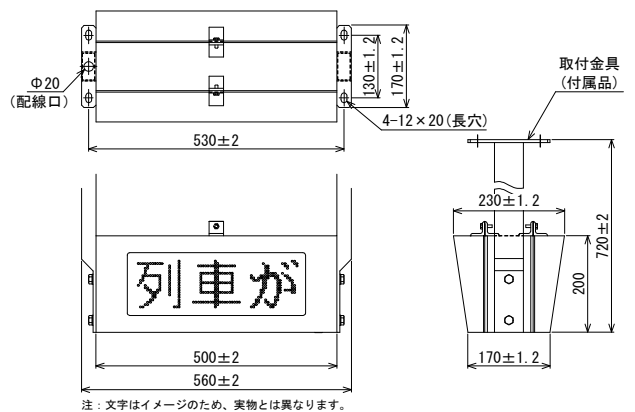

# 列車接近揭示器(LED形)【メッセージ点滅タイプ】SD6125B-01

## 特長

- ◆ 駅のホームに設置して乗客に列車の接近を知らせます。
- ◆ メンテナンスコストを削減できるLEDを使用しています。
- ◆ 「列車が」(または「電車が」と「きます」を交互に表示します。
- ◆ 表示とともにメロディーが流れます。
- ◆ メロディーは8種類から選択できます。

【外観図】

【結線図】

## 定格および性能

定格電圧	AC100V
消費電流	0.6A以下(定格電圧時)
表示文字	「列車が」(または「電車が」と「きます」を50回/分で交互に表示
表示文字切換	表示基板実装のスイッチにより切換(製品出荷時は「列車が」に設定)
メロディー数	8種類(内部の配線(図の赤線箇所)を変えることでメロディーの変更可能)
寸法 W×H×D	500×200×230mm(本体のみの寸法、取付金具は除く)
質量	12.0kg以下(本体のみの質量、取付金具は除く)
品番	SD6125B-01