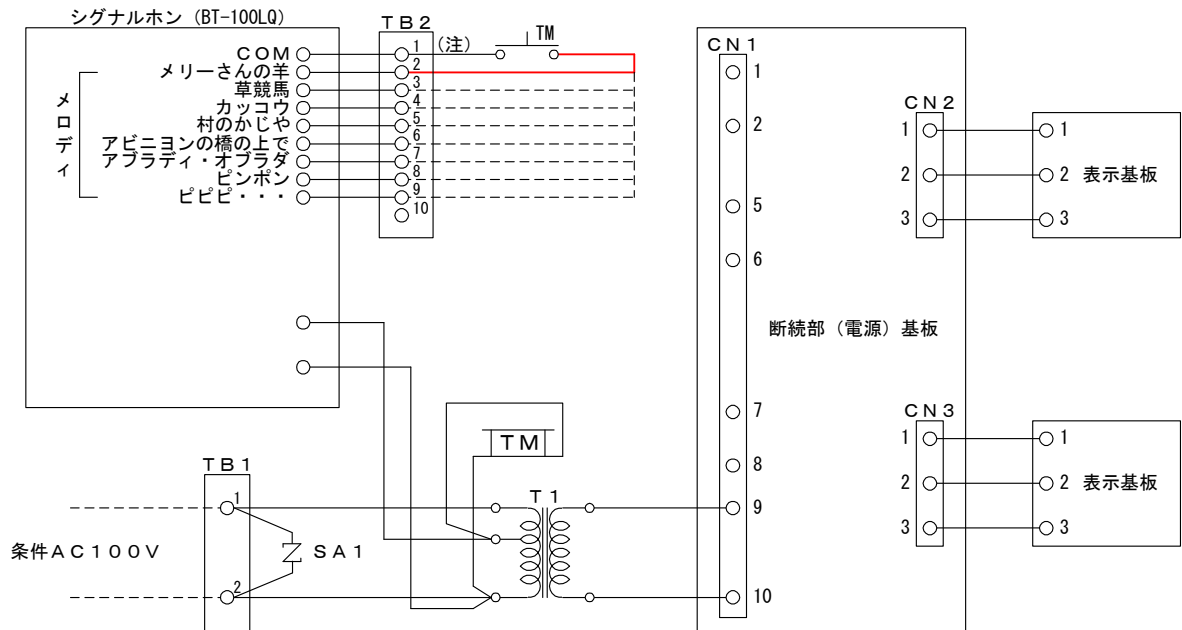

列車接近揭示器(LED形)【メッセージ点滅タイプ】SD6125B-01

特長

- ◆ 駅のホームに設置して乗客に列車の接近を知らせます。
- ◆ LEDを採用し長寿命化を図りました。
- ◆ 「列車が」(または「電車が」)と「きます」を交互に表示します。
- ◆ 表示とともにメロディーが流れます。
- ◆ メロディーは8種類から選択できます。

定格および性能

定格電圧	AC100V
消費電流	0.6A 以下(定格電圧時)
表示文字	「列車が」(または「電車が」)と「きます」を 50 回/分で交互に表示
表示文字切換	表示基板実装のスイッチにより切換(製品出荷時は「列車が」に設定)
メロディー数	8 種類(内部の配線を変えることでメロディーの変更可能)
寸法 W×H×D	500×200×230 mm(本体のみの寸法、取付金具は除く)
質量	12.0kg 以下(本体のみの質量、取付金具は除く)
品番	SD6125B-01

・取付金具付です。

【外観図】

【結線図】

注) 端子台TB2への配線 (図の赤線部分) を変更することでシグナルホンのメロディーを
 変えることができます。お好みのメロディーをお選び下さい。
 なお、出荷時は「メリーさんの羊」に設定してあります。