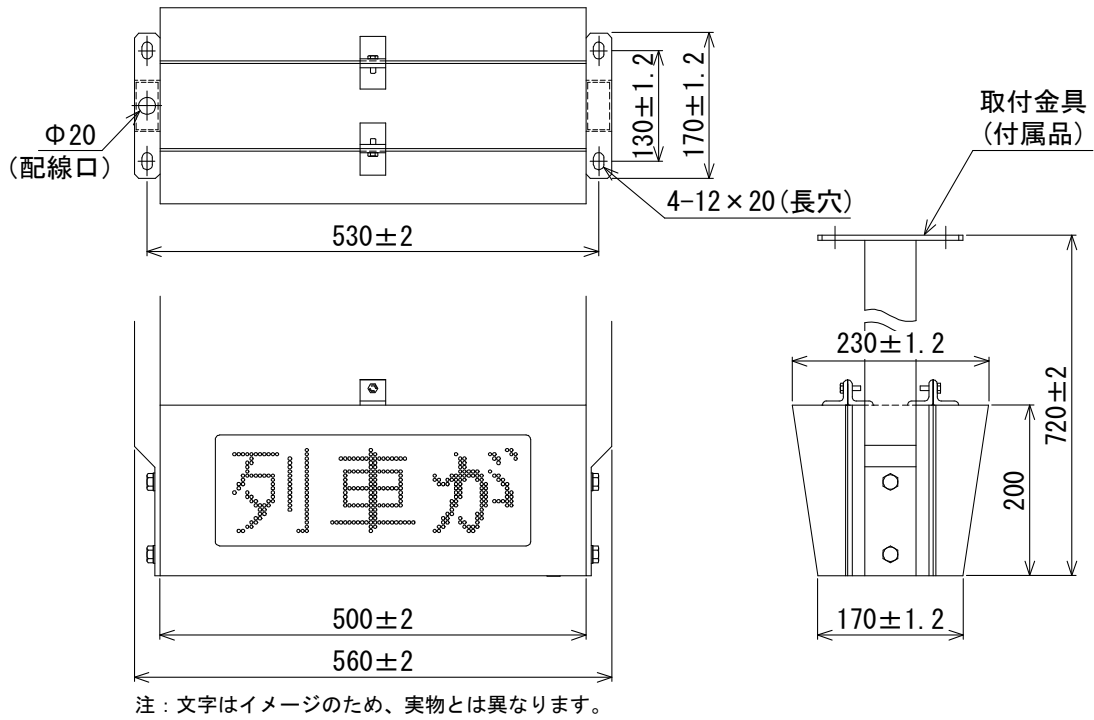

列車接近揭示器(LED形)【メッセージ点滅タイプ】SD6125B-01

特長

- ◆ 駅のホームに設置して乗客に列車の接近を知らせます。
- ◆ LEDを採用し長寿命化を図りました。
- ◆ 「列車が」(または「電車が」)と「きます」を交互に表示します。
- ◆ 表示とともにメロディーが流れます。
- ◆ メロディーは8種類から選択できます。

定格および性能

定格電圧	AC100V
消費電流	0.6A 以下(定格電圧時)
表示文字	「列車が」(または「電車が」)と「きます」を 50 回/分で交互に表示
表示文字切換	表示基板実装のスイッチにより切換(製品出荷時は「列車が」に設定)
メロディー数	8 種類(内部の配線を変えることでメロディーの変更可能)
寸法 W×H×D	500×200×230 mm(本体のみの寸法、取付金具は除く)
質量	12.0kg 以下(本体のみの質量、取付金具は除く)
品番	SD6125B-01

・取付金具付です。

【外観図】

【結線図】

注) 端子台TB2への配線 (図の赤線部分) を変更することでシグナルホンのメロディーを
 変えることができます。お好みのメロディーをお選び下さい。
 なお、出荷時は「メリーさんの羊」に設定してあります。