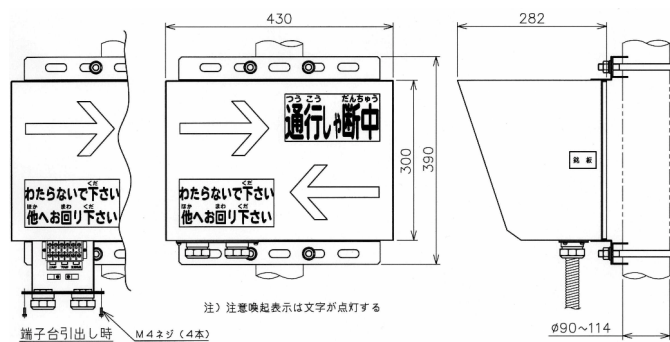

特長

- ◆ 踏切に設置し列車の進行方向を表示します。
- ◆ 障害時には注意喚起内容を表示します。
- ◆ メンテナンスコストを削減できるLEDを使用しています。
- ◆ 耐食性に優れ、長寿命なステンレス筐体を使用しています。

【外観図】

【結線図】

定格および性能

定格電圧	DC24V
消費電流	矢印(片側): 250mA 以下 注意喚起表示: 700mA 以下 (定格電圧時)
寸法 W×H×D	430×300×282mm(突起部は含まず)
質量	8.5kg 以下
品番	SD502416-01