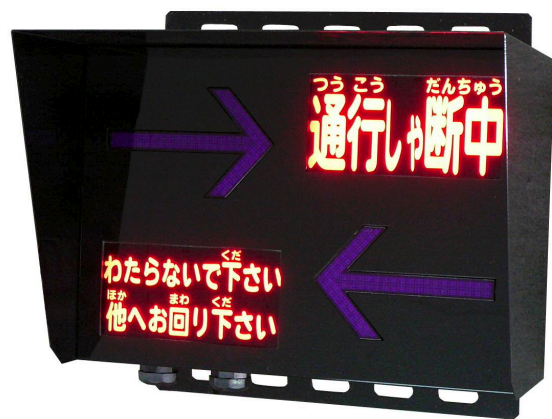

特長

- ◆ 踏切に設置し列車の進行方向を表示します。
- ◆ 障害時には注意喚起内容を表示します。
- ◆ メンテナンスコストを削減できるLEDを使用しています。
- ◆ 耐食性に優れ、長寿命なステンレス筐体を使用しています。

【外観図】

【結線図】

定格および性能

定格電圧	DC24V
消費電流	矢印(片側): 250mA 以下 注意喚起表示: 700mA 以下 (定格電圧時)
寸法 W×H×D	430×300×282mm(突起部は含まず)
質量	8.5kg 以下
品番	SD502416-01