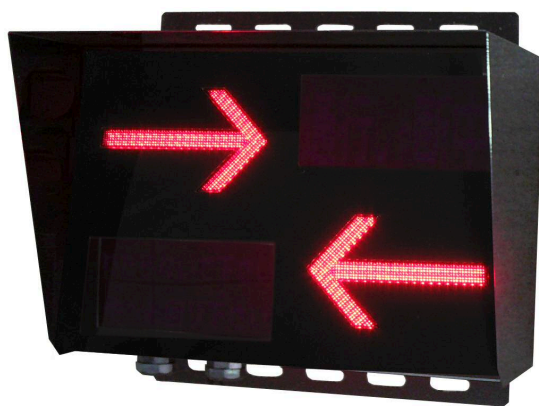

特長

- ◆ 踏切に設置し列車の進行方向を表示します。
- ◆ 障害時には注意喚起内容を表示します。
- ◆ メンテナンスコストを削減できるLEDを使用しています。
- ◆ 耐食性に優れ、長寿命なステンレス筐体を使用しています。

【外観図】

【結線図】

定格および性能

定格電圧	DC24V
消費電流	矢印(片側): 250mA 以下 注意喚起表示: 700mA 以下 (定格電圧時)
寸法 W×H×D	430×300×282mm(突起部は含まず)
質量	8.5kg 以下
品番	SD502416-01