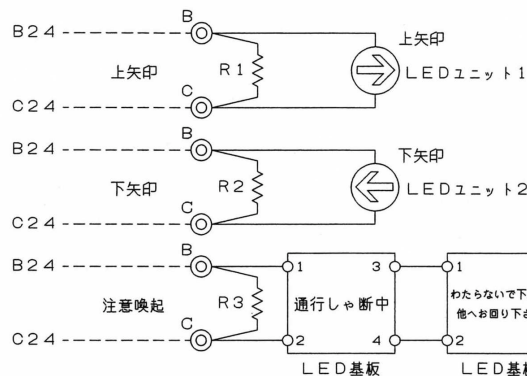

特長

- ◆ 踏切に設置し列車の進行方向を表示します。
- ◆ 障害時には注意喚起内容を表示します。
- ◆ メンテナンスコストを削減できるLEDを使用しています。
- ◆ 耐食性に優れ、長寿命なステンレス筐体を使用しています。

【外観図】

【結線図】

定格および性能

定格電圧	DC24V
消費電流	矢印(片側): 250mA 以下 注意喚起表示: 700mA 以下 (定格電圧時)
寸法 W×H×D	430×300×282mm(突起部は含まず)
質量	8.5kg 以下
品番	SD502416-01