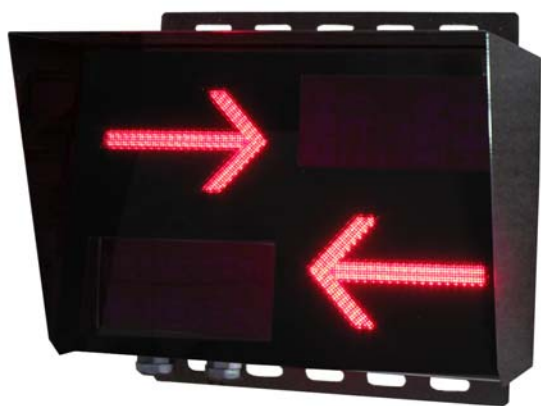

列車進行方向指示器(LED形)注意喚起表示付

SD502416-01

特長

- ◆ 踏切に設置し列車の進行方向を表示します。
- ◆ 障害時には注意喚起内容を表示します。
- ◆ LEDを採用し、長寿命化を図りました。
- ◆ 筐体はステンレスを採用しました。

【外観図】

【結線図】

定格および性能

| | |
|----------|--|
| 定格電圧 | DC24V |
| 消費電流 | 矢印(片側): 250mA 以下 注意喚起表示: 700mA 以下 (定格電圧時) |
| 寸法 W×H×D | 430×300×282mm(突起部は含まず) |
| 質量 | 8.5kg 以下 |
| 品番 | SD502416-01 |