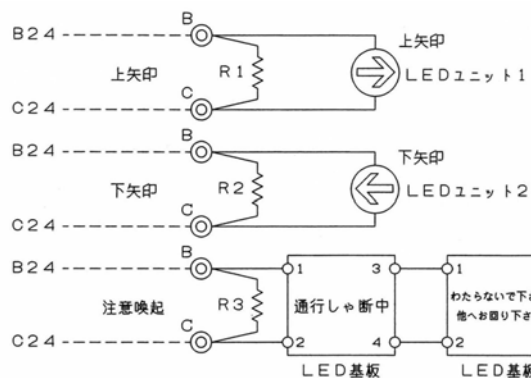

列車進行方向指示器(LED形)注意喚起表示付

SD502416-01

特長

- ◆ 踏切に設置し列車の進行方向を表示します。
- ◆ 障害時には注意喚起内容を表示します。
- ◆ LEDを採用し、長寿命化を図りました。
- ◆ 筐体はステンレスを採用しました。

【外観図】

【結線図】

定格および性能

| | |
|----------|--|
| 定格電圧 | DC24V |
| 消費電流 | 矢印(片側): 250mA 以下 注意喚起表示: 700mA 以下 (定格電圧時) |
| 寸法 W×H×D | 430×300×282mm(突起部は含まず) |
| 質量 | 8.5kg 以下 |
| 品番 | SD502416-01 |