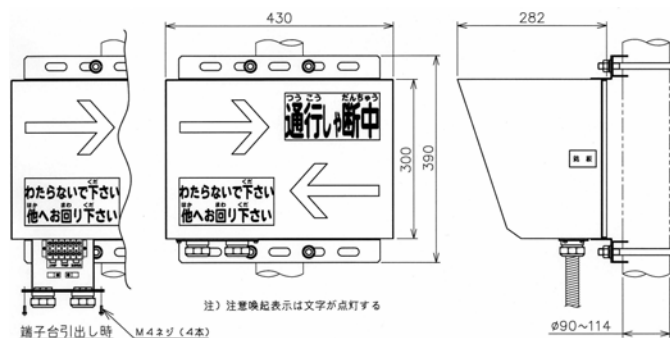

列車進行方向指示器(LED形)注意喚起表示付

SD502416-01

特長

- ◆ 踏切に設置し列車の進行方向を表示します。
- ◆ 障害時には注意喚起内容を表示します。
- ◆ LEDを採用し、長寿命化を図りました。
- ◆ 筐体はステンレスを採用しました。

【外観図】

【結線図】

定格および性能

| | |
|----------|--|
| 定格電圧 | DC24V |
| 消費電流 | 矢印(片側): 250mA 以下 注意喚起表示: 700mA 以下 (定格電圧時) |
| 寸法 W×H×D | 430×300×282mm(突起部は含まず) |
| 質量 | 8.5kg 以下 |
| 品番 | SD502416-01 |