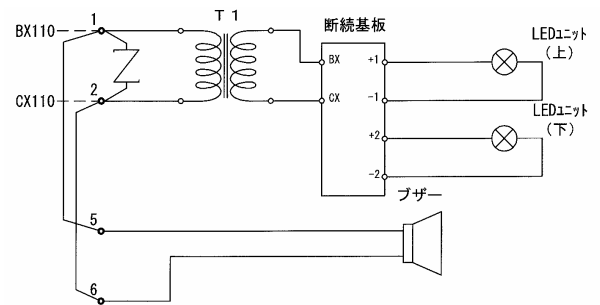

列車非常停止警報機(LED形) SD4262-01

特長

- ◆ 駅構内等に設置し、緊急で列車を停止させる場合に乗務員へLED表示やブザーでお知らせします。
- ◆ LEDを採用し長寿命化を図りました。
- ◆ 筐体はステンレスを採用しました。

【懸垂形ブザー無】

【結線図】

【外観図】

定格および性能

種類	装柱形		懸垂形	
	有	無	有	無
ブザー				
定格電圧	AC110V			
消費電流	1.5A 以下	0.65A 以下	1.5A 以下	0.65A 以下
寸法 W×H×D	566 × 566 × 290 mm			
質量	11.0kg		10.0kg	
品番	SD4262-01	SD42622-01	SD42621-01	SD42623-01