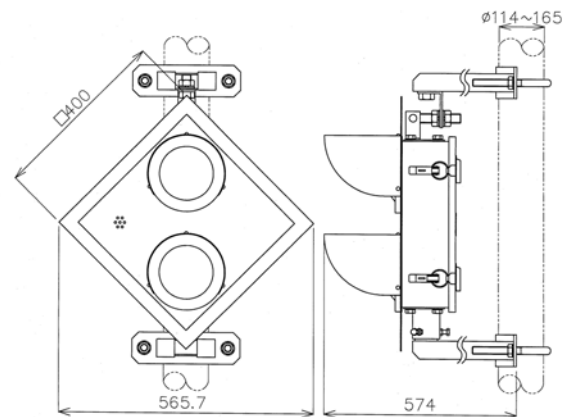

列車非常停止警報機(LED形) SD4262-01

特長

- ◆ 駅構内等に設置し、緊急で列車を停止させる場合に乗務員へLED表示やブザーでお知らせします。
- ◆ LEDを採用し長寿命化を図りました。
- ◆ 筐体はステンレスを採用しました。

【懸垂形ブザー無】

【結線図】

【外観図】

定格および性能

種類	装柱形		懸垂形	
	有	無	有	無
ブザー				
定格電圧	AC110V			
消費電流	1.5A 以下	0.65A 以下	1.5A 以下	0.65A 以下
寸法 W×H×D	566 × 566 × 290 mm			
質量	11.0kg		10.0kg	
品番	SD4262-01	SD42622-01	SD42621-01	SD42623-01