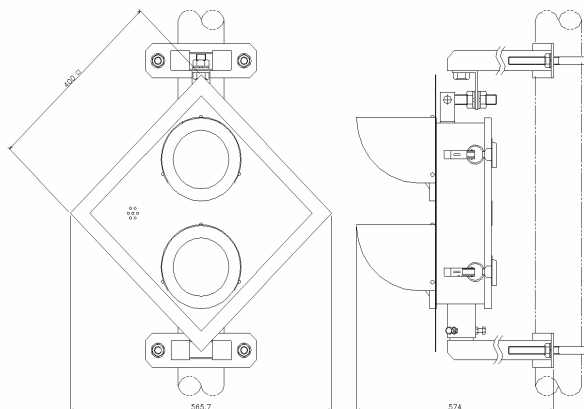

列車非常停止警報機(LED形) SD4262-01

特長

- ◆ 駅構内等に設置し、緊急で列車を停止させる場合に乗務員へLED表示やブザーでお知らせします。
- ◆ LEDを採用し長寿命化を図りました。
- ◆ 筐体はステンレスを採用しました。

【懸垂形ブザー有】

【結線図】

【外観図】

定格および性能

種類	装柱形		懸垂形	
	有	無	有	無
ブザー				
定格電圧	AC110V			
消費電流	1.5A 以下	0.65A 以下	1.5A 以下	0.65A 以下
寸法 W×H×D	566 × 566 × 290 mm			
質量	11.0kg		10.0kg	
品番	SD4262-01	SD42622-01	SD42621-01	SD42623-01