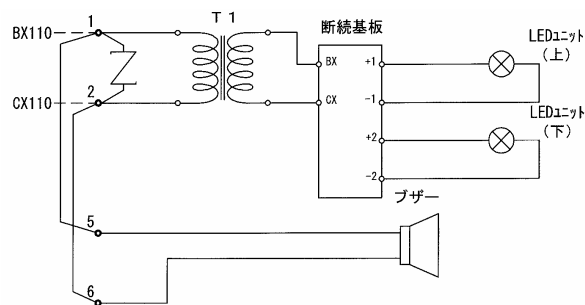

列車非常停止警報機(LED形) SD4262-01

特長

- ◆ 駅構内等に設置し、緊急で列車を停止させる場合に乗務員へLED表示やブザーでお知らせします。
- ◆ LEDを採用し長寿命化を図りました。
- ◆ 筐体はステンレスを採用しました。

【懸垂形ブザー有】

【結線図】

【外観図】

定格および性能

種類	装柱形		懸垂形	
	有	無	有	無
ブザー				
定格電圧	AC110V			
消費電流	1.5A 以下	0.65A 以下	1.5A 以下	0.65A 以下
寸法 W×H×D	566 × 566 × 290 mm			
質量	11.0kg		10.0kg	
品番	SD4262-01	SD42622-01	SD42621-01	SD42623-01