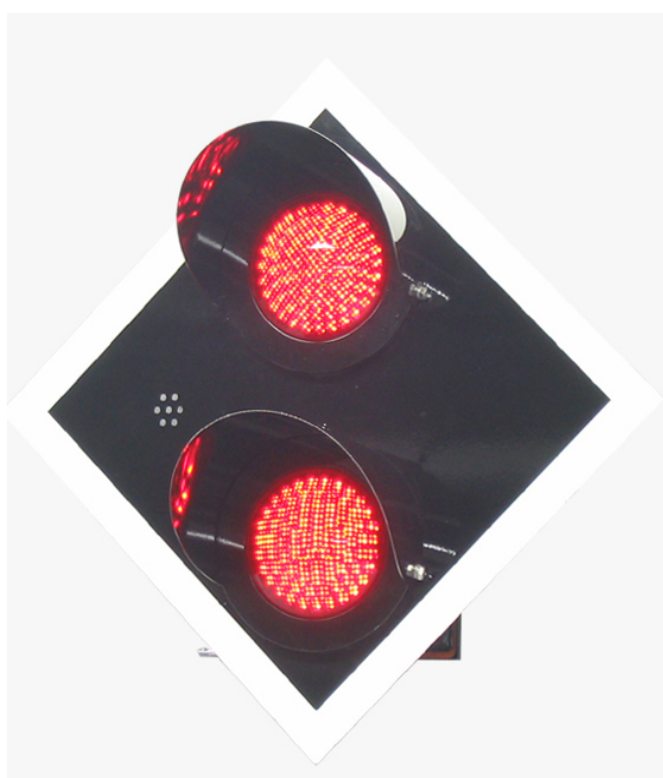

列車非常停止警報機(LED形) SD4262-01

特長

- ◆ 駅構内等に設置し、緊急で列車を停止させる場合に乗務員へLED表示やブザーでお知らせします。
- ◆ LEDを採用し長寿命化を図りました。
- ◆ 筐体はステンレスを採用しました。

【懸垂形ブザー有】

【結線図】

【外観図】

定格および性能

種類	装柱形		懸垂形	
	有	無	有	無
ブザー				
定格電圧	AC110V			
消費電流	1.5A 以下	0.65A 以下	1.5A 以下	0.65A 以下
寸法 W×H×D	566 × 566 × 290 mm			
質量	11.0kg		10.0kg	
品番	SD4262-01	SD42622-01	SD42621-01	SD42623-01