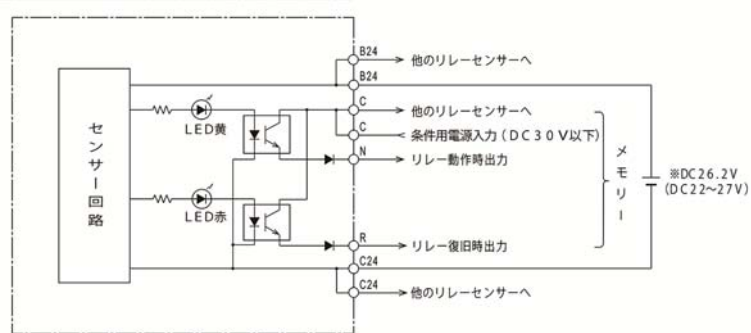

特長

◆ FL-260、FP-260 及び A 形線条リレー(DC)の動作磁束を検出し、その状態を無接点出力いたします。

【本体】

【結線図】

【外観図(本体)】

【外観図(取付金具)】

定格および性能

定格電圧	DC26.2V(リップル含有率 5%以下)
消費電流	30mA 以下(定格電圧時)
周囲温度	-20℃ ~ +60℃
振動	9.81m/s ² 以下 (10~500Hz)
寸法 W×H×D	19.6×41×55 mm (取付金具及び突起部は含まず)
質量	33g 以下(本体のみ)
品番	SD4164A-01