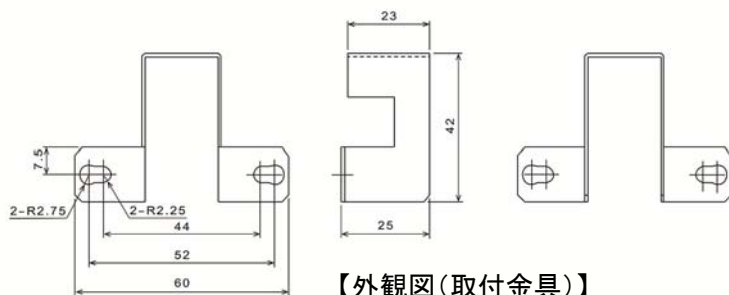

特長

◆ FL-260、FP-260 及び A 形線条リレー(DC)の動作磁束を検出し、その状態を無接点出力いたします。

【本体】

【結線図】

【外観図(本体)】

【外観図(取付金具)】

定格および性能

定格電圧	DC26.2V(リップル含有率 5%以下)
消費電流	30mA 以下(定格電圧時)
周囲温度	-20℃ ~ +60℃
振動	9.81m/s ² 以下 (10~500Hz)
寸法 W×H×D	19.6×41×55 mm (取付金具及び突起部は含まず)
質量	33g 以下(本体のみ)
品番	SD4164A-01