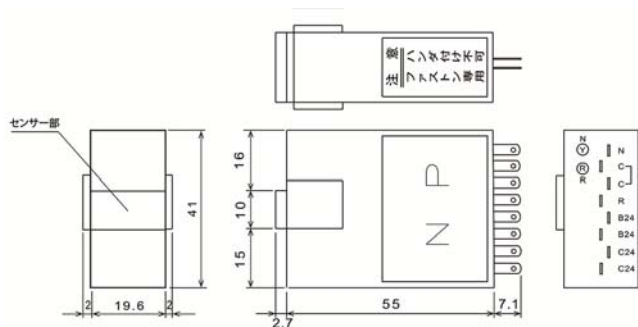

特長

◆ FL-260、FP-260 及び A 形線条リレー(DC)の動作磁束を検出し、その状態を無接点出力いたします。

【本体】

【結線図】

【外観図(本体)】

【外観図(取付金具)】

定格および性能

定格電圧	DC26.2V(リップル含有率 5%以下)
消費電流	30mA 以下(定格電圧時)
周囲温度	-20℃ ~ +60℃
振動	9.81m/s ² 以下 (10~500Hz)
寸法 W×H×D	19.6×41×55 mm (取付金具及び突起部は含まず)
質量	33g 以下(本体のみ)
品番	SD4164A-01