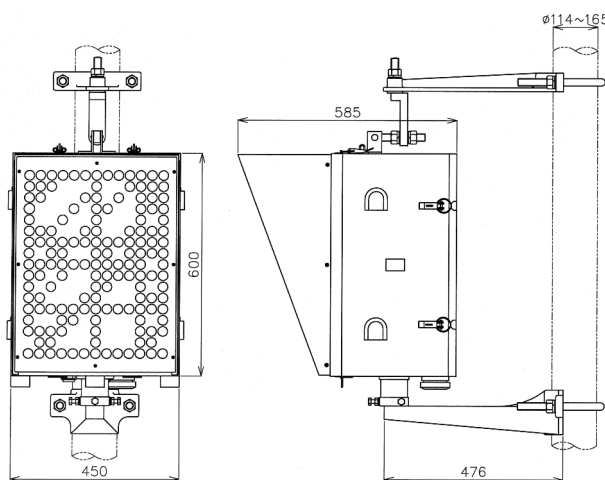

# 場内信号機用 進路表示機(LED式) SD1832※-01

**特長**

- ◆ 場内信号機に付属し、進路開通状態を表示します。
- ◆ メンテナンスコストを削減できるLEDを使用しています。
- ◆ 耐食性に優れ、長寿命なステンレス筐体を使用しています。

【外観図】

**定格および性能**

表示数字	0~9
定格電圧	AC110V
入力条件電圧	DC24V
消費電流	650mA 以下(電源用) 75mA 以下(条件用) (定格電圧時)
寸法 W×H×D	450×600×585mm
質量	55.0kg
品番	SD1832※-01

- ・表示数字 2 桁用も承ります。
- ・防雪フード付も承ります。
- ・品番の※印は別途お問い合わせください。