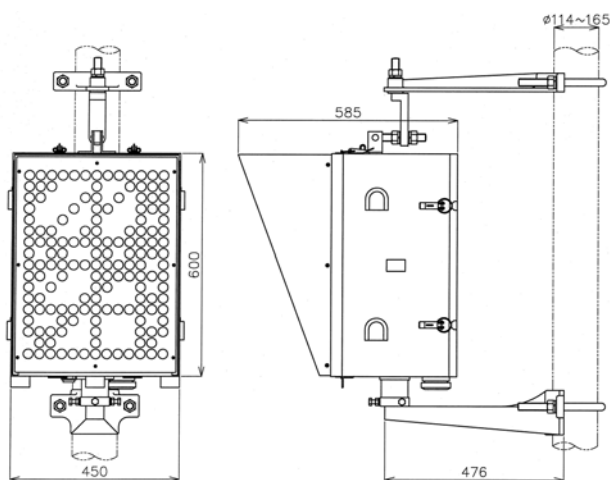

# 場内信号機用 進路表示機(LED式) SD1832※-01

**特長**

- ◆ 場内信号機に付属し、進路開通状態を表示します。
- ◆ LEDを採用し、長寿命化を図りました。

【外観図】

**定格および性能**

表示数字	0~9
定格電圧	AC110V
入力条件電圧	DC24V
消費電流	650mA以下(電源用) 75mA以下(条件用) (定格電圧時)
寸法 W×H×D	450×600×585mm
質量	55.0kg
品番	SD1832※-01

- ・表示数字2桁用も承ります。
- ・防雪フード付も承ります。
- ・品番の※印は別途お問い合わせください。