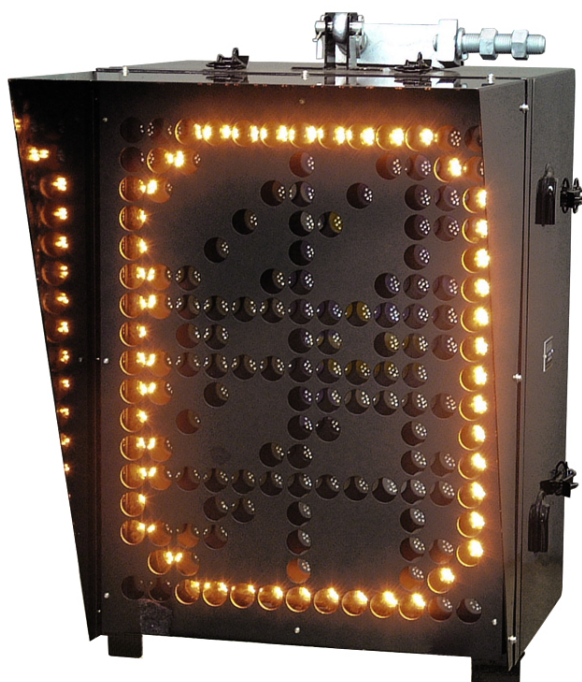

# 場内信号機用 進路表示機(LED式) SD1832※-01

**特長**

- ◆ 場内信号機に付属し、進路開通状態を表示します。
- ◆ LEDを採用し、長寿命化を図りました。

【外観図】

**定格および性能**

表示数字	0~9
定格電圧	AC110V
入力条件電圧	DC24V
消費電流	650mA以下(電源用) 75mA以下(条件用) (定格電圧時)
寸法 W×H×D	450×600×585mm
質量	55.0kg
品番	SD1832※-01

- ・表示数字2桁用も承ります。
- ・防雪フード付も承ります。
- ・品番の※印は別途お問い合わせください。