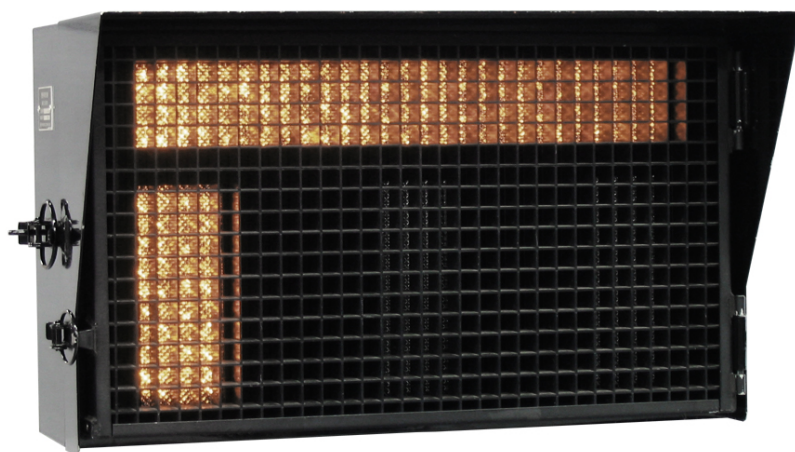

特長

- ◆ 進路開通状態を表示します。
- ◆ LEDを採用し、長寿命化を図りました。
- ◆ 筐体はステンレスを採用しました。

【外観図】

定格および性能

種類	W色	電球色	橙黄色
定格電圧	AC60V	AC100V	
消費電流	450mA以下	200mA以下	
質量	17.5kg		
品番	SD18299A-01	SD18292-01	SD1829A-01

注1:Uボルト装柱仕様も承ります
 注2:融雪形も承ります。