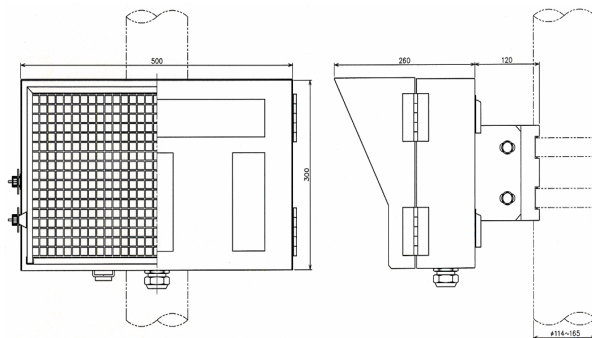

特長

- ◆ 進路開通状態を表示します。
- ◆ LEDを採用し、長寿命化を図りました。
- ◆ 筐体はステンレスを採用しました。

【外観図】

定格および性能

種類	W色	電球色	橙黄色
定格電圧	AC60V	AC100V	
消費電流	450mA以下	200mA以下	
質量	17.5kg		
品番	SD18299A-01	SD18292-01	SD1829A-01

注1:Uボルト装柱仕様も承ります
 注2:融雪形も承ります。