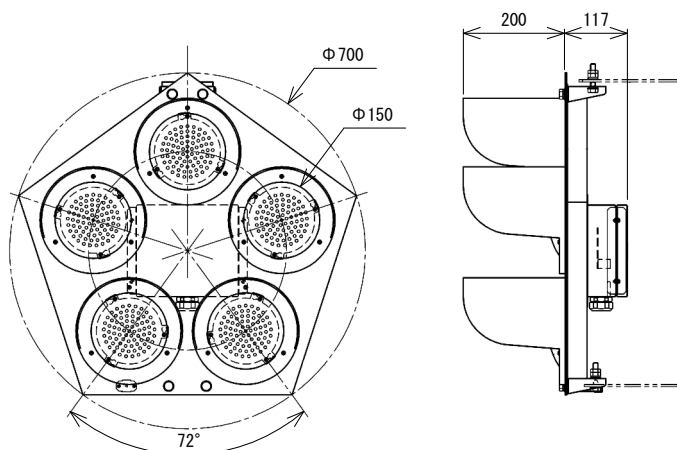

特長

- ◆ 踏切が支障されたときの列車防護に使用します。
- ◆ 軽量で耐食性に優れ、施工も容易なアルミニウム筐体を使用しています。
- ◆ メンテナンスコストを削減できるLEDを使用しています。

【外観図】

【結線図】

定格および性能

定格電圧	DC22V(使用電圧範囲:DC18.0~24.0V)
消費電流	700mA以下(定格電圧、2灯循環点灯時)
寸法φ×D	φ700×317mm(ただし突起部は除く)
質量	8.1kg
品番	SD112813-01