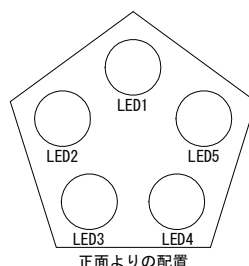

特長

- ◆ 踏切が支障されたときの列車防護に使用します。
- ◆ 軽量で耐食性に優れ、施工も容易なアルミニウム筐体を使用しています。
- ◆ メンテナンスコストを削減できるLEDを使用しています。

【外観図】

【結線図】

定格および性能

定格電圧	DC22V(使用電圧範囲:DC18.0~24.0V)
消費電流	700mA以下(定格電圧、2灯循環点灯時)
寸法φ×D	φ700×317mm(ただし突起部は除く)
質量	8.1kg
品番	SD112813-01