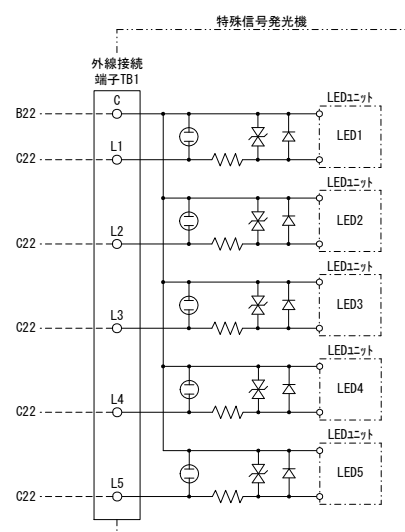

特長

- ◆ 踏切が支障されたときの列車防護に使用します。
- ◆ 軽量で耐食性に優れ、施工も容易なアルミニウム筐体を使用しています。
- ◆ メンテナンスコストを削減できるLEDを使用しています。

【外観図】

【結線図】

定格および性能

定格電圧	DC22V(使用電圧範囲:DC18.0~24.0V)
消費電流	700mA以下(定格電圧、2灯循環点灯時)
寸法φ×D	φ700×317mm(ただし突起部は除く)
質量	8.1kg
品番	SD112813-01