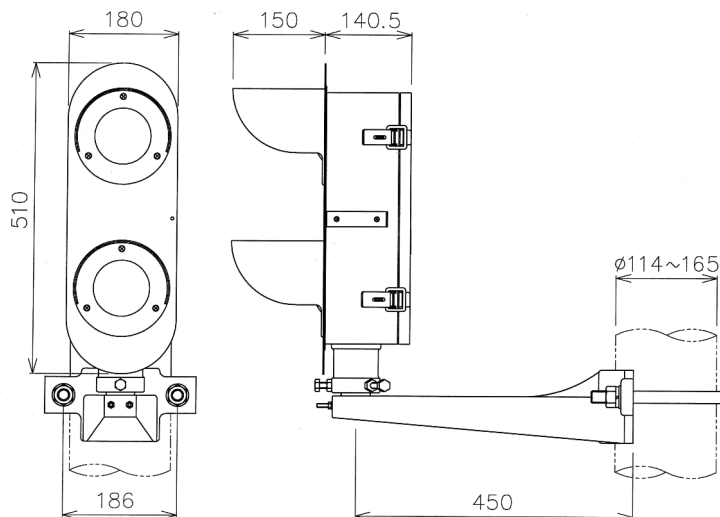

手信号代用器(LED形)

SD1060U-01

特長

- ◆ 場内・出発信号機で、手信号現示が困難な場所に設置して、手信号の代用として使用します。
- ◆ メンテナンスコストを削減できるLEDを使用しています。
- ◆ 耐食性に優れ、長寿命なステンレス筐体を使用しています。

【外観図】

※写真はデモ用です(実際は両点灯することはありません)

定格および性能

定 格 電 圧	DC24V
消 費 電 流	400mA 以下(定格電圧時)
寸 法 W×H×D	180×510×290.5mm
質 量	7.5kg
品 番	SD1060U-01