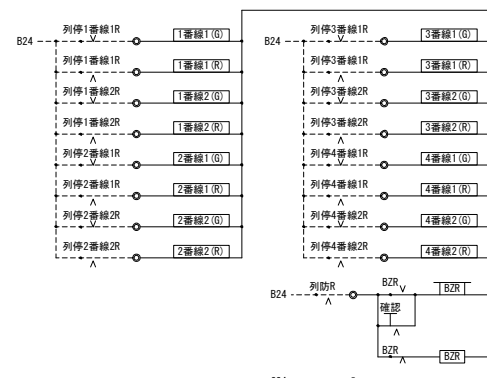

列防スイッチ用警報装置

SB718823-01

特長

◆ 駅事務室やホーム等に設置し、列車非常停止ボタン箱の扱い箇所をLED表示とブザーで警報します。

【8回路表示形】

【外観図】

【結線図】

定格および性能

種類	4回路表示形	8回路表示形
定格電圧	DC24V	
消費電流	300mA以下(定格電圧時)	350mA以下(定格電圧時)
寸法 W×H×D	200×310×140 mm(但し突起部は含まず)	340×310×140 mm(但し突起部は含まず)
質量	4.5kg	7.0kg
品番	SB718822-01	SB718823-01

・ご注文により各種承ります。