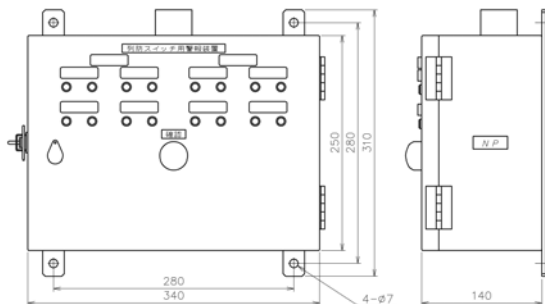

列防スイッチ用警報装置

SB718823-01

特長

◆ 駅事務室やホーム等に設置し、列車非常停止ボタン箱の扱い箇所をLED表示とブザーで警報します。

【8回路表示形】

【外観図】

【結線図】

定格および性能

種類	4回路表示形	8回路表示形
定格電圧	DC24V	
消費電流	300mA以下(定格電圧時)	350mA以下(定格電圧時)
寸法 W×H×D	200×310×140 mm(但し突起部は含まず)	340×310×140 mm(但し突起部は含まず)
質量	4.5kg	7.0kg
品番	SB718822-01	SB718823-01

・ご注文により各種承ります。