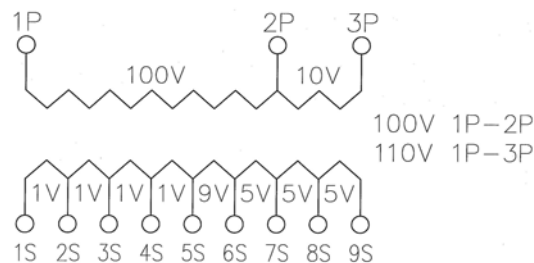

【C形】

100V 1P-2P	110V 1P-3P
9V 5S-6S	15V 4S-7S
10V 4S-6S	15V 6S-9S
10V 6S-8S	16V 3S-7S
10V 7S-9S	17V 2S-7S
11V 3S-6S	18V 1S-7S
12V 2S-6S	19V 5S-8S
13V 1S-6S	20V 4S-8S
14V 5S-7S	21V 3S-8S
	22V 2S-8S
	23V 1S-8S
	24V 5S-9S
	25V 4S-9S
	26V 3S-9S
	27V 2S-9S
	28V 1S-9S

【C形 結線図】

定格および性能

種類	A-G形	A-I形	B形	C形	D形	E形	F形
定格容量	45VA	70VA	500VA		750VA		2.0kVA
周波数	50/60Hz						
1次電圧	110V						
2次電圧	30V	12V	44V	28V	48V	36V	97V
2次電流	1.5A	5.6A	11.4A	17.8A	15.6A	20.8A	20.6A
寸法W×H×D	125×170×100mm		175×210×160mm		175×230×190mm		230×300×250mm
質量	4.0kg	4.5kg	12.0kg		14.0kg		39.0kg
品番	SA11281-01	SA11282-01	SA11283-01	SA11284-01	SA11285-01	SA11286-01	SA11287-01